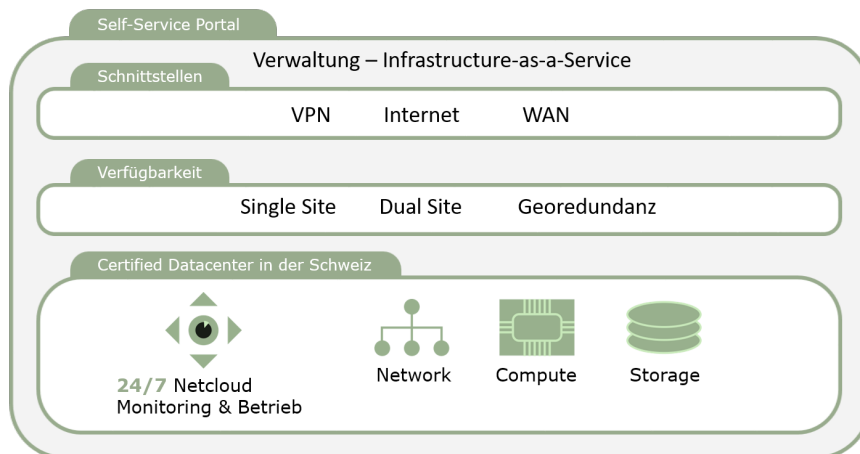

INFRASTRUCTURE

AS-A-SERVICE

Flexibilität in höchstem Masse und einfach zu verwalten

Mit dem Infrastructure-as-a-Service (IaaS) liefert Netcloud hochverfügbare, vollständige virtuelle Rechenzentrum-Umgebungen mit Server-, Storage- und Netzwerk Ressourcen. Diese werden entsprechend der benötigten Kapazität granular zur Verfügung gestellt und mittels einem Self-Service Portal per Mausklick konsumiert. Somit sind Sie in der Lage, ihre eigenen IT-Services auf dem standardisierten Cloudservice abzubilden. Für ein Backup besteht die Möglichkeit, dieses zusätzlich in verschiedenen Service Levels zu beziehen.

Der gesamte Service wird durch das Netcloud Operations Center rund um die Uhr (7x24) proaktiv überwacht.

Profitieren Sie von unserem Know-how. Neben der beschriebenen Lösung stellen wir Ihnen weitere Services aus der Cloud zur Verfügung, die helfen, Ihre Umgebung zu optimieren. Wir begleiten Sie gerne auf Ihrem Weg in die Cloud.